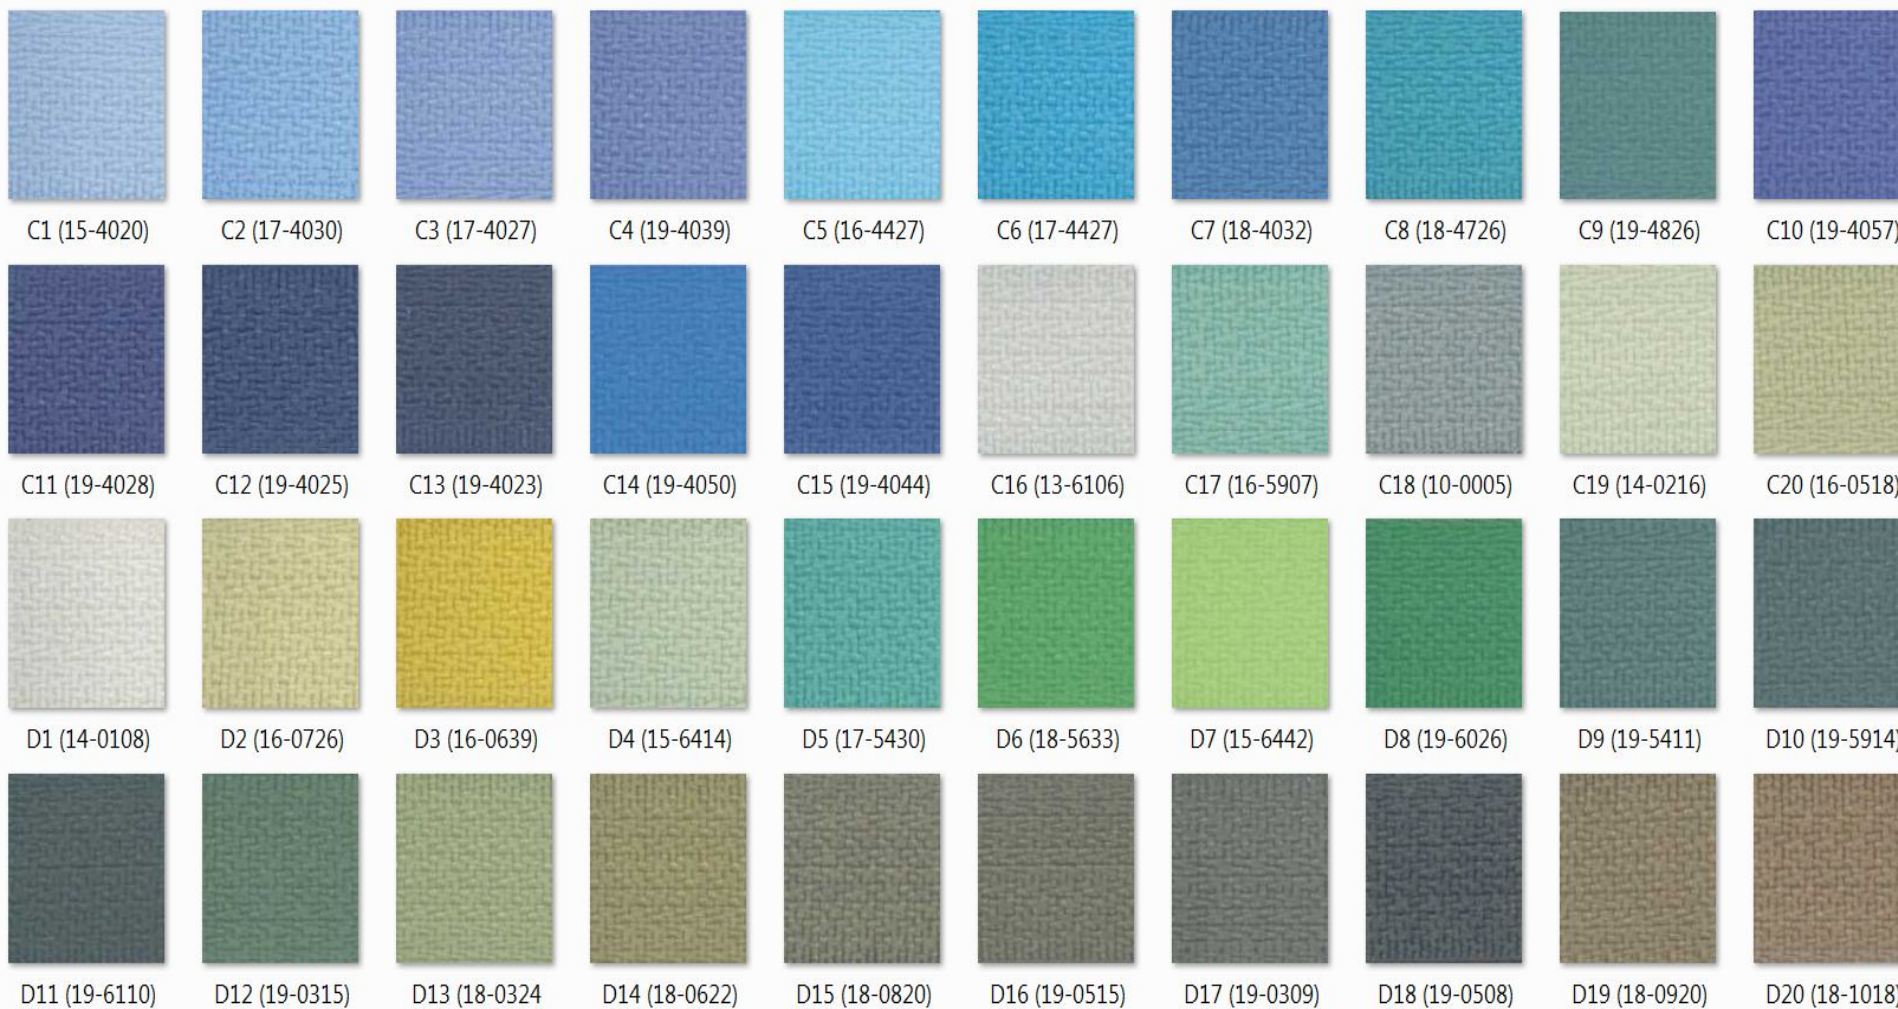

Карта кольорів замків-блискавок ALPHA

(Колір в даній карті може відрізнятись від «живого» на пів тону, для більш точного обрання кольору прошу замовляти «живу» карту кольорів)

									
A1 (11-0610 білий)	A2 (11-0107)	A3 (10-0001)	A4 (12-0712)	A5 (12-0825)	A6 (13-0752)	A7 (14-0754)	A8 (15-0955)	A9 (14-0837)	A10 (15-1046)
									
A11 (17-1128)	A12 (17-1044)	A13 (16-1126)	A14 (17-0935)	A15 (16-1459)	A16 (17-1456)	A17 (18-1663)	A18 (19-1663)	A19 (19-1726)	A20 (19-1617)
									
B1 (14-1911)	B2 (16-1712)	B3 (17-1605)	B4 (17-2617)	B5 (17-1723)	B6 (10-0002)	B7 (17-3924)	B8 (16-3815)	B9 (19-3730)	B10 (19-3323)
									
B11 (16-1526)	B12 (17-1544)	B13 (13-4404)	B14 (14-4908)	B15 (13-5309)	B16 (10-0003)	B17 (14-4121)	B18 (10-0004)	B19 (12-4609)	B20 (14-4110)

(Колір в даній карті може відрізнятись від «живого» на пів тону, для більш точного обрання кольору прошу замовляти «живу» карту кольорів)

(Колір в даній карті може відрізнятись від «живого» на пів тону, для більш точного обрання кольору прошу замовляти «живу» карту кольорів)

(Колір в даній карті може відрізнятись від «живого» на пів тону, для більш точного обрання кольору прошу замовляти «живу» карту кольорів)